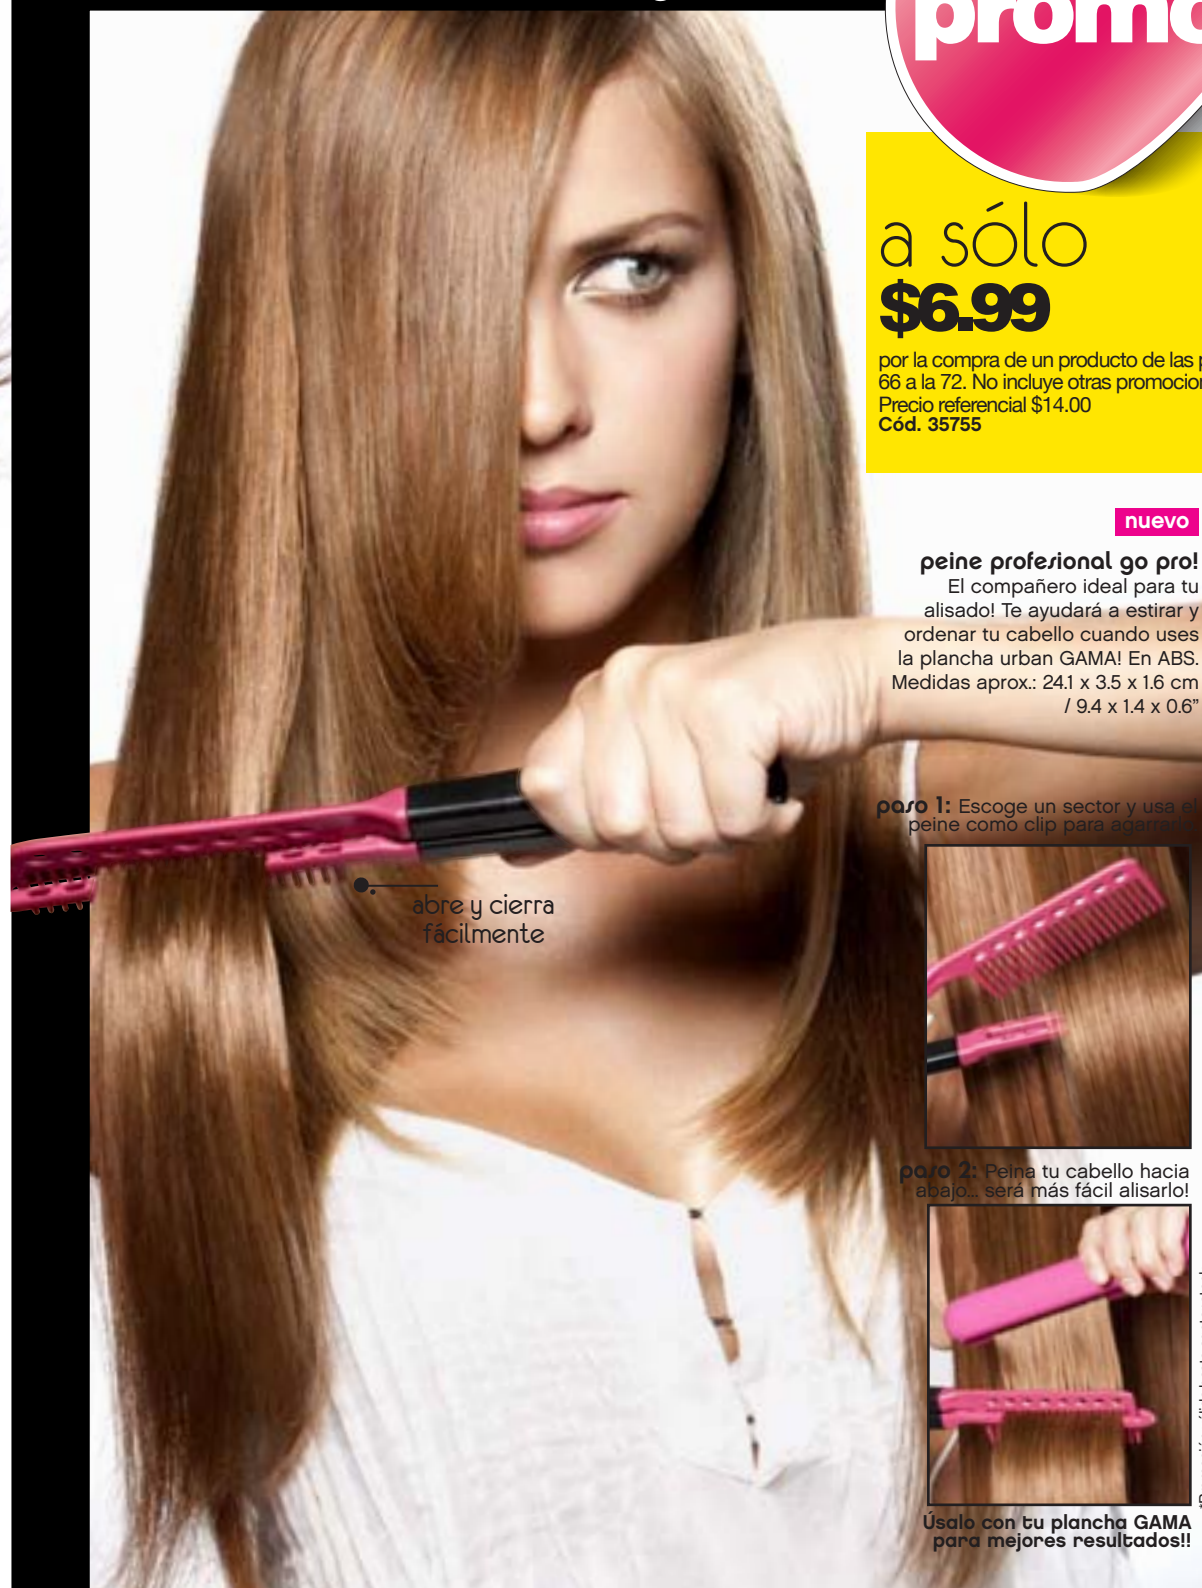

*Promoción válida hasta agotar stock