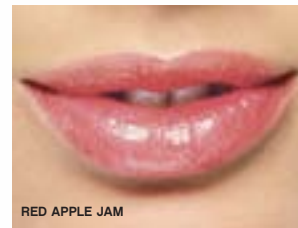

# fanatik

vuélvete **fan** de cy° star glow brillo labial extra gloss con aroma\* y será tuyo **sin condiciones!**

a sólo  
**\$3.59**

tonos sin escaarcha

tonos con escaarcha

PINK PYE  
00899

TOFFE CREAM  
00906

MORA MOUSSE  
01441

DELI PEACH  
00905

BERRYLICIOUS  
25745

RED APPLE JAM  
25744

PERA IN LOVE  
25741

GUMMY BERRY  
25738

BUBBLE GUM  
25740

**brillo translúcido  
con aroma**  
cy° star glow  
brillo labial extra  
gloss con aroma  
10 ml / .33 fl.oz.  
Precio referencial \$7.50

TOFFE CREAM

RED APPLE JAM

Laura está usando cy° star glow gummy berry.

PROFECYONAL BLUE

SPACYAL CHOCOLATE

más de  
**35%**  
de descuento

pestañas + largas +  
voluminosas +  
separadas, Ø grumos  
y a prueba de agua  
cy° lash power  
máscara para pestañas  
8 ml / .27 fl.oz.  
Precio normal \$9.50  
**\$5.99**