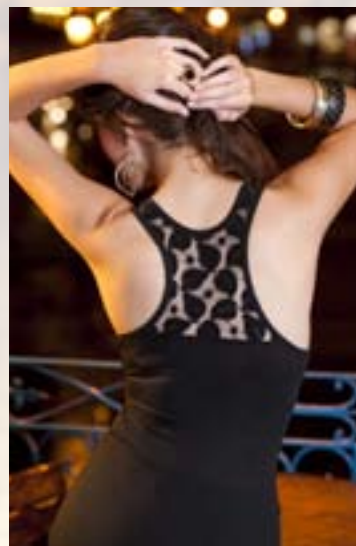

°busca tu talla y el probador de anillos en la pág. 34

top contradiction °
Tendencia de rayas, súper combinable!
En pima rayado.
talla XS Cód. 36422
talla S Cód. 36423
talla M Cód. 36424
talla L Cód. 36425
talla XL Cód. 35568
$30.00

Todas
las
tallas **XS a XL**