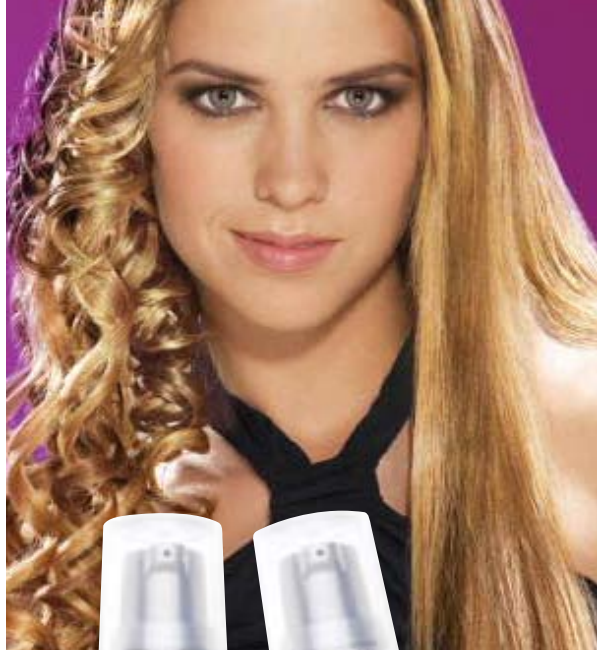

proMoción blue & blue: pág. 72-73

el aroma de la diversión en tu cabello

más de
30%
de descuento

berrylicious
raspberry frozen
shampoo brillo total
400 ml / 13.5 fl.oz.
Cód. 28183
Stock: 370 unids.

berrylicious
yummy yogurt
acondicionador
suavidad total
400 ml / 13.5 fl.oz.
Cód. 28078
Stock: 330 unids.

Precio normal Bs.F.81,00 c/u

Bs.F.54,90 c/u

● loción ondulante para el cabello
Cód. 23938
Stock: 1350 unids.

● loción alisante para el cabello
Cód. 23940
Stock: 3190 unids.

be sexy styling
90 g / 3.1 oz. c/u
Precio normal Bs.F.92,00 c/u