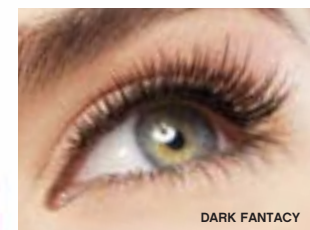

DARK FANTASY

- NIGHT CYEL 23813
- VIOLET ELECTRICITY 23814
- TRUFFA SPECYAL 23812

* En caso de agotarse la existencia se entregará otro producto, de igual o mayor valor y calidad.

1 delineador,
3 combinaciones
cy° delineador kohl
dúo color para ojos
1.1 g / .038 oz
Bs.F.63,00
Stock: 320 unids.