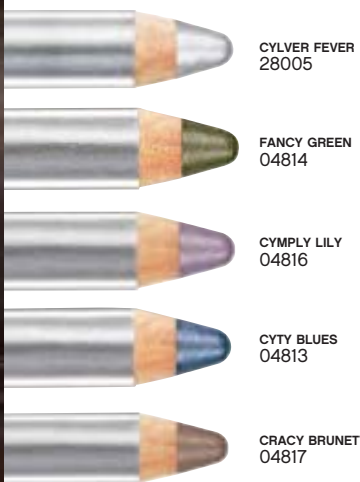

CYLVER FEVER 28005

FANCY GREEN 04814

CYMPLY LILY 04816

CYTY BLUES 04813

CRACY BRUNETTE 04817

textura suave y cremosa
 cy° sombras jumbo en lápiz para ojos
 2.2 g / .077 oz

Precio normal Bs.F.71,00

Bs.F.48,90