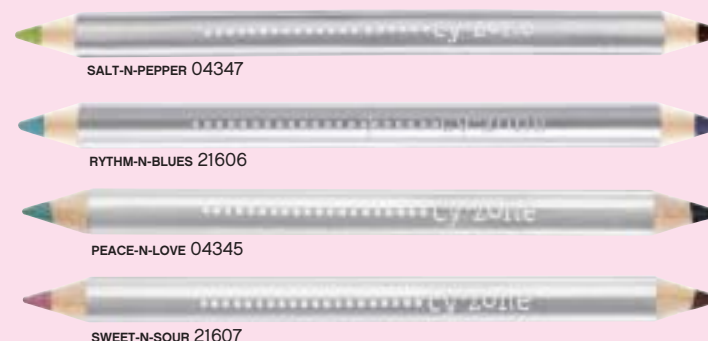

pestañas con 145% más volumen
 cy° hi fi volume
 máscara para pestañas
 extra volumen
 8 ml / .27 fl.oz
 Precio referencial Bs.F.97,00
 Stock: 1090 unids.

DARK FANTASY

-  NIGHT CYEL 23813
-  VIOLET ELECTRICITY 23814
-  TRUFFA SPECYAL 23812

* En caso de agotarse la existencia se entregará otro producto, de igual o mayor valor y calidad.

1 delineador,
3 combinaciones
 cy° delineador kohl
 dúo color para ojos
 1.1 g / .038 oz
Bs.F.63,00
 Stock: 320 unids.