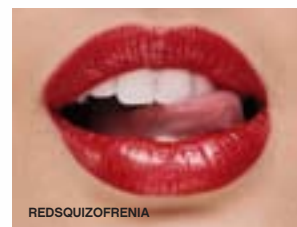

Tatiana

Bolivia · 21 años

soy amable y tierna.

Me dicen la tierna, la chiquitita. Soy súper sincera, romántica y amable con todos. Uno de mis recuerdos favoritos es estar sentada en la calle con mi mejor amiga; llenas de pintura, agotadas y felices al final de una tarde de carnaval. Soy tierna, sincera, romántica... soy así!

REDSQUIZOFRENIA