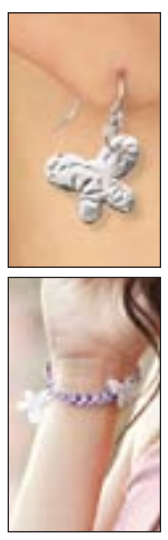

20%
de descuento

estuche de pulsera + zarcillos silver fly
Deja volar tu estilo con estas mariposas!
Bañados en plata brillante y cueroito.
Medidas aprox.: pulsera: 21.5 cm / 8.4"
Cód. 34934
Bs.F. 115,00
Stock: 1490 unids.

en cueroito y dije de mariposa!!