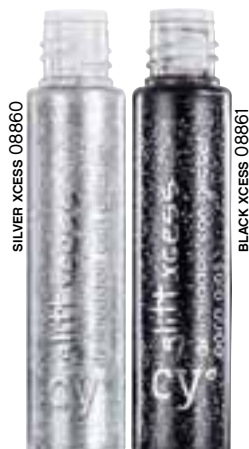

con glitter, no se
corre, no mancha
cy° glitt xcess
delineador con glitter
para ojos
3.5 ml / .118 fl.oz
$10.00

punta pincel
no se corre
no mancha

actitud
glam es

Tener en tu tocador un delineador grueso y de fácil aplicación para tu día a día; y un delineador delgado para cuando necesites un acabado mucho más profesional y glamoroso.

Angel está usando cy° easy 2 draw plumón ec black y cy° mix & shine lime juice y caipirinha.