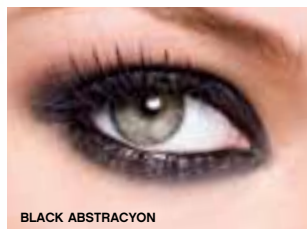

más de
40%
de descuento

no necesitas sacarle
punta, larga duración
cy° twirl
delineador retráctil
para ojos
.25 g / .008 oz
Precio normal $8.50

$4.99

IMPRESIÓN: METROCOLOR DE MÉXICO, S.A. de C.V.

EL SALVADOR C-15/11

Pídele Cyzone a: .....
al teléfono: .....
Atención al cliente 800-37452-000.

cy°zone
www.cyzone.com

síguenos en: