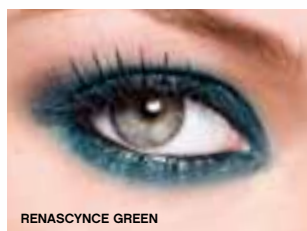

BLACK ABSTRACYON

IMPRESIÓN: METROCOLOR DE MÉXICO, S.A. de C.V.