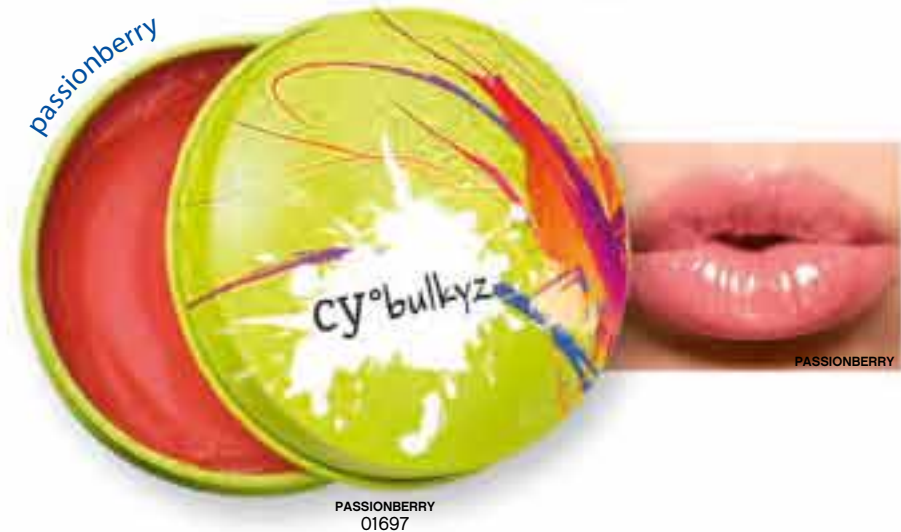

passionberry

PASSIONBERRY
01697

PASSIONBERRY

promoción neceser pink go: pág. 32