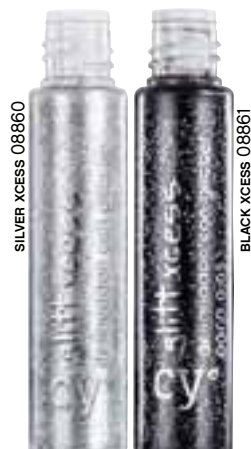

actitud
glam es

Tener en tu tocador un delineador grueso
y de fácil aplicación para tu día a día; y un
delineador delgado para cuando necesites
un acabado mucho más profesional y
glamoroso.

Angel está usando cy° easy 2 draw plumón ec black
y cy° mix & shine lime juice y caipirinha.