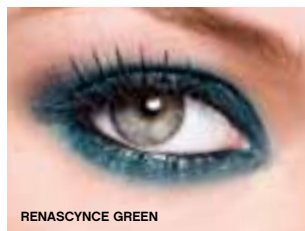

BLACK ABSTRACYON