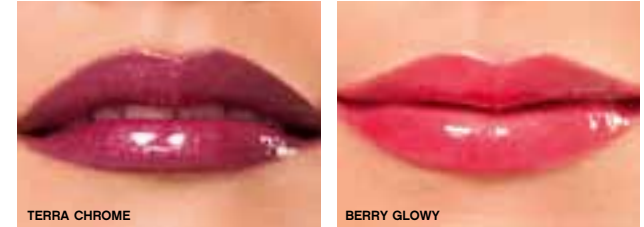

cy° colors 4 U
sombros para armar
individuales
0.7 g / 0.024 oz
Precio normal Q36.00
Q24.00

arma tu quarteto
elige tus tonos, combínalos
como quieras y llévalos contigo
siempre!!!

**cy° colors 4 U estuche de
sombros para armar**
2.8 g / .1 oz

Por la compra de 4 sombras individuales
Precio referencial Q25.00

*actitud
glam es*

Hacer de tus labios tu "marca registrada"...
pase lo que pase o sea el día que sea, serás
reconocida como "la chica de los labios
sexys y brillantes".

brillo líquido con color
cy° shine & show
labial líquido brillo espejo
8 ml / .27 fl.oz
Precio normal Q85.00
Q54.00

— cromados —

— brillo espejo —

**previene la resequeadad
y los pellejitos**
cy° better lips balm
humectante para labios con color
4 g / .14 oz
Precio normal Q55.00
Q34.00