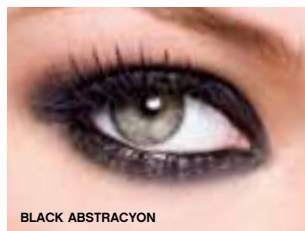

más de
45%
de descuento

no necesitas sacarle
punta, larga duración
cy° twirl
delineador retráctil
para ojos
.25 g / .008 oz
Precio normal Q45.00

Q24.00

GUATEMALA C-15/11

Pídele Cyzone a: .....

al teléfono: .....

Llama a: 1 801 81 37452 o escríbenos a: escríbenos@gt.somosbelcorp.com

cy°zone
www.cyzone.com

síguenos en: