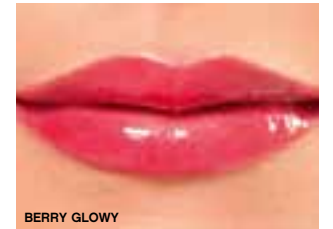

BERRY GLOW

— cromados —