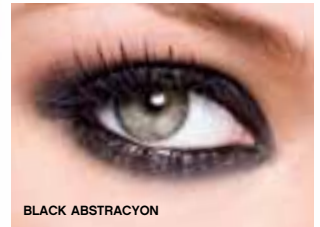

más de
40%
de descuento

no necesitas sacarle
punta larga duración
cy° twist
delineador retráctil
para ojos
.25 g / .008 oz
Precio normal RD$300.00

RD$175.00

IMPRESIÓN: METROCOLOR DE MÉXICO, S.A. de C.V.

REPÚBLICA DOMINICANA C-15/11

Pídele Cyzone a: .....

al teléfono: .....

Llama gratis desde el interior al 1-809-200-5235 ó
desde Santo Domingo al 809 620 5235.

cy°zone
www.cyzone.com

síguenos en: