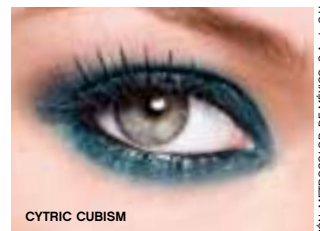

BLACK ABSTRACYON

CYTRIC CUBISM

IMPRESIÓN: METROCOLOR DE MÉXICO, S.A. de C.V.