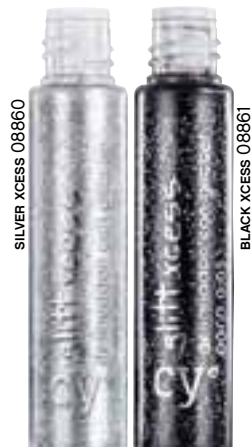

*actitud
glam es*

Tener en tu tocador un delineador grueso y de fácil aplicación para tu día a día; y un delineador delgado para cuando necesites un acabado mucho más profesional y glamoroso.

Angel está usando cy° easy 2 draw plumón ec black y cy° mix & shine lime juice y caipirinha.