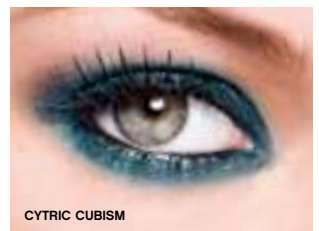

VENEZUELA C-15/11

Pídele Cyzone a: .....

al teléfono: .....

Si eres cliente o consultora llama al 0501-5235-000 ó

encuétranos en el C.C. El Recreo (Caracas) R.I.F. J-30352575-0

* Catálogo vigente desde el 26 de Septiembre al 10 de Octubre de 2011. Todas las promociones de esta campaña han sido aprobadas por el INDEPABIS y tienen período de validez de este catálogo. Para cualquier información comunícale con atención al cliente al 0501 5235 000.

cy°zone
www.cyzone.com

síguenos en: