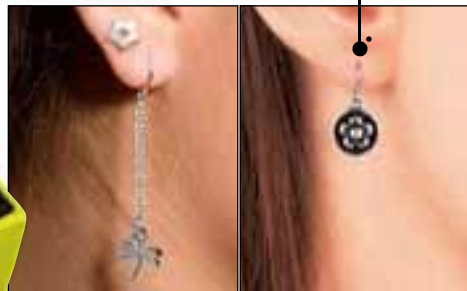

detalle de
capa sobre
capa

uno para
cada día de la
semana