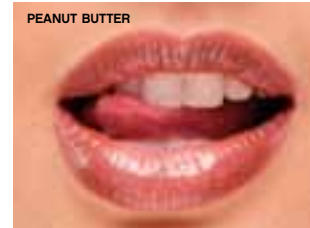

PEANUT BUTTER