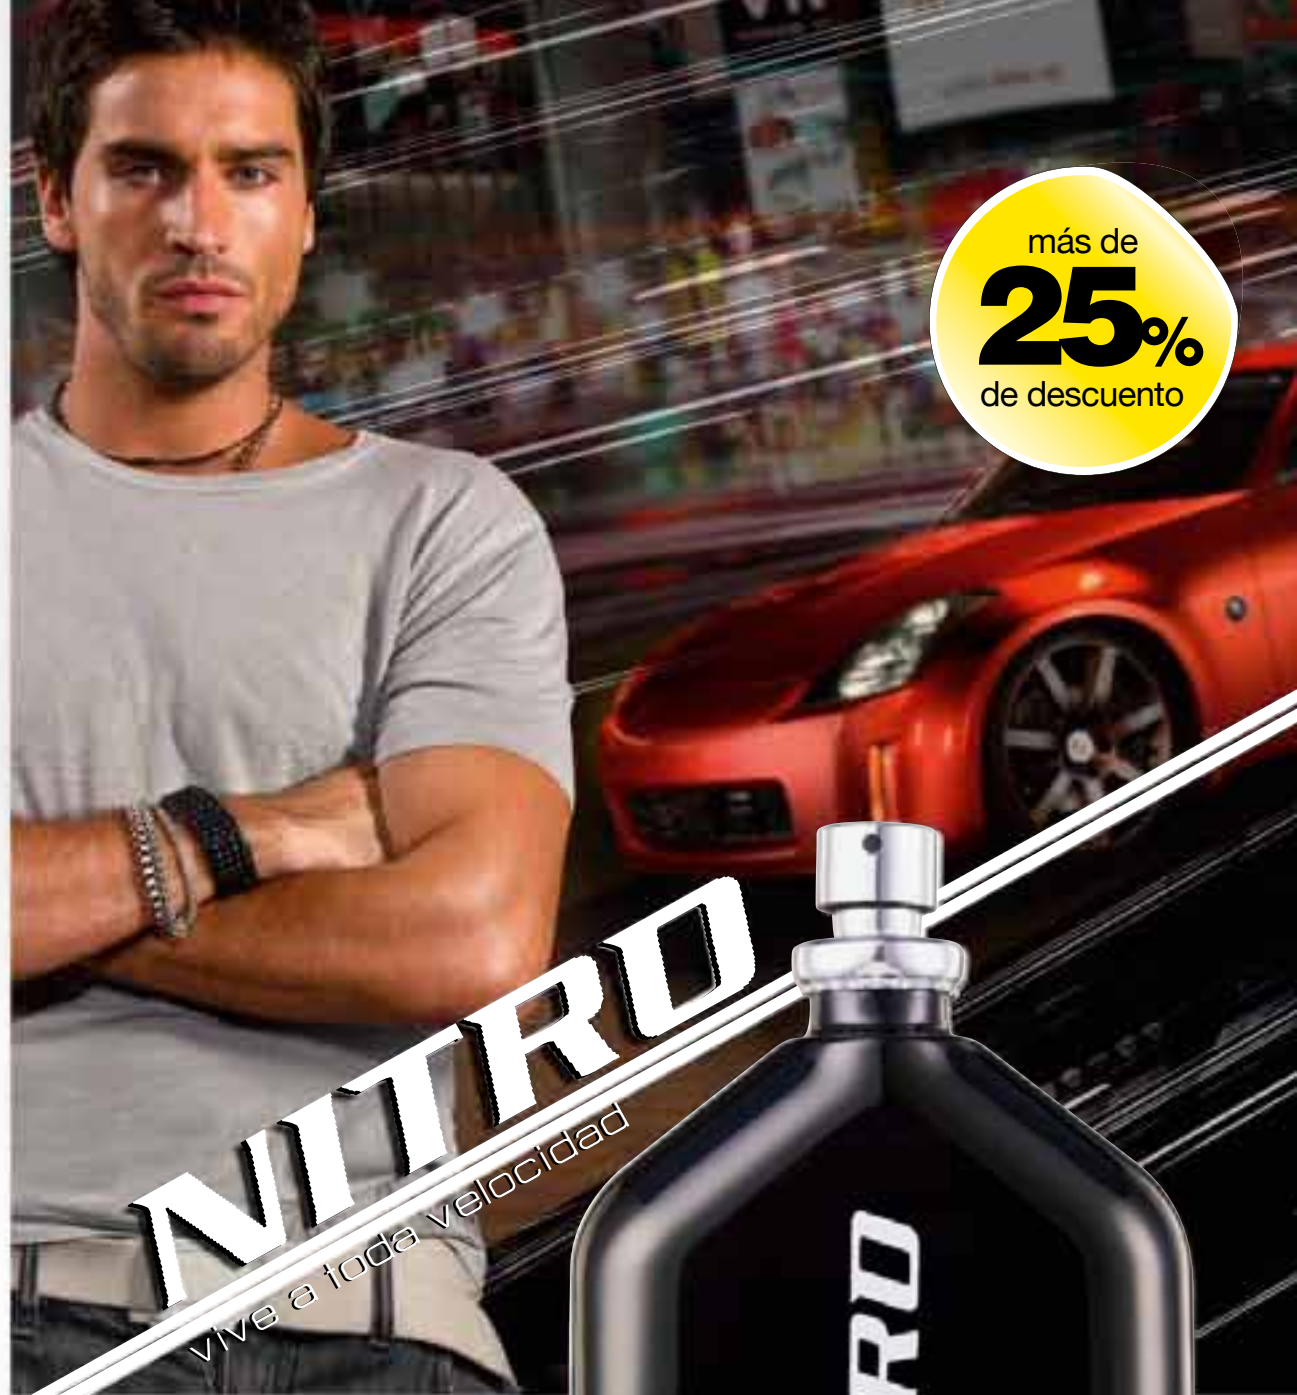

más de
25%
de descuento

NITRO
vive a toda velocidad