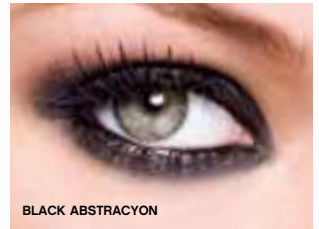

VENEZUELA C-15/11

Pídele Cyzone a: .....

al teléfono: .....

Si eres cliente o consultora llama al 0501-5235-000 ó

encuétranos en el C.C. El Recreo (Caracas) R.I.F. J-30352575-0

* Catálogo vigente desde el 26 de Septiembre al 10 de Octubre de 2011. Todas las promociones de esta campaña han sido aprobadas por el INDEPABIS y tienen período de validez de este catálogo. Para cualquier información comunícale con atención al cliente al 0501 5235 000.

cy°zone
www.cyzone.com

síguenos en: