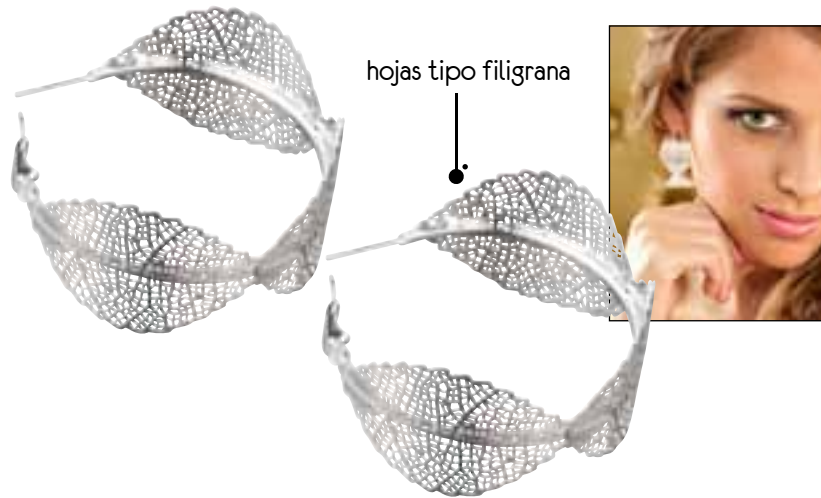

talla P Cód. 33976

talla M Cód. 33977

talla G Cód. 33978

Precio normal Bs.F.250,00

Bs.F.196,90

Stock: 700 unids.

nuevo

argollar filigranics

El toque de brillo perfecto.
Tres hojas tipo filigrana,
bañadas en plata brillante.
Medidas aprox.: 21 cm / 8.19"
Cód. 36736

Precio normal Bs.F.75,00

Bs.F.59,90

Stock: 2460 unids.

hojas tipo filigrana

vestido fall for me°