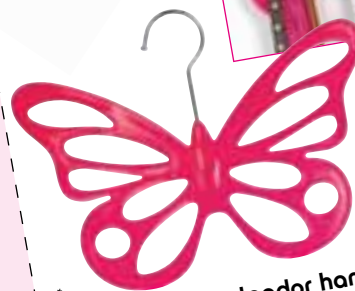

guarda todos tus accesorios!

con cajón!

set de manicure garden nail
Medidas aprox.: 11 x 8,5 cm / 4,3 x 3,3"
Cód. 34584
Precio normal Bs.F.115,00
Bs.F.49,90
Stock: 5950 unids.

más de **50%** de descuento

set de escritorio smile
Medidas aprox.: 9,5 x 9,5 x 2 cm / 3,7 x 3,7 x 0,7"
Cód. 34574
Precio normal Bs.F.125,00
Bs.F.59,90
Stock: 3140 unids.

colgador hang n fly*
Medidas aprox.: 30 x 3,5
26,3 cm / 11,7 x 0,1 x 10,2"
Cód. 34575
Precio normal Bs.F.65,00
Bs.F.29,90
Stock: 7350 unids.