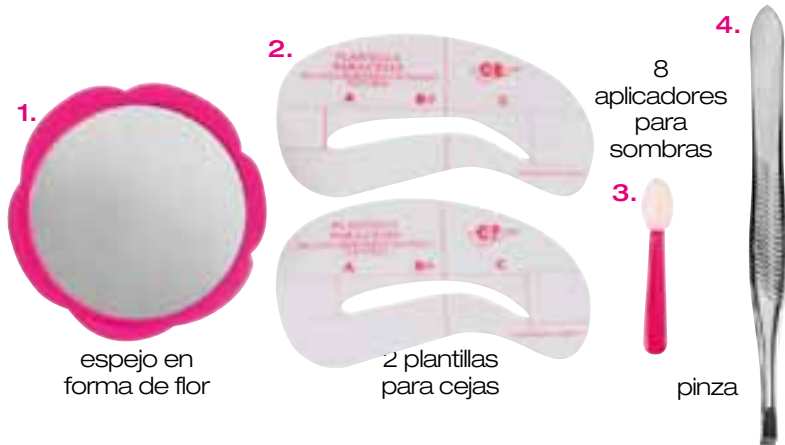

mira e impacta!

te enseñamos cómo

rízate, aplícatela y olvídate de los retoques

cy° volumanía

máscara volumen para pestañas
cero retoques
10 g / .35 oz.

valorizado en RD$475.00

RD$345.00