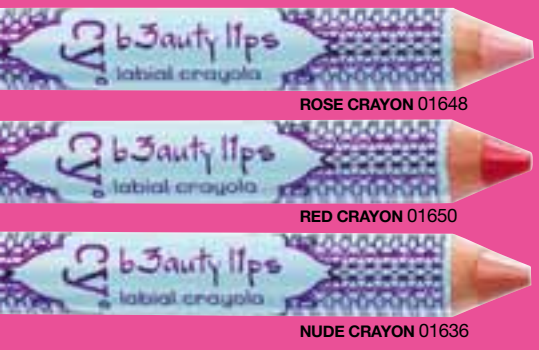

ROSE CRAYON 01648

RED CRAYON 01650

NUDE CRAYON 01636