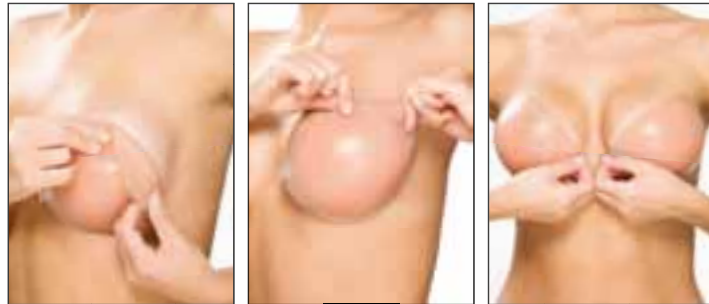

**RD\$695.00**

\*No se aceptan cambios ni devoluciones.

1. Coloca la parte inferior de la copa siguiendo la forma de tu seno.

2. Jala la parte superior hacia arriba y pégala a la altura que te acomode.

3. Jala de los ganchos de las copas hacia el centro y cierra el broche.