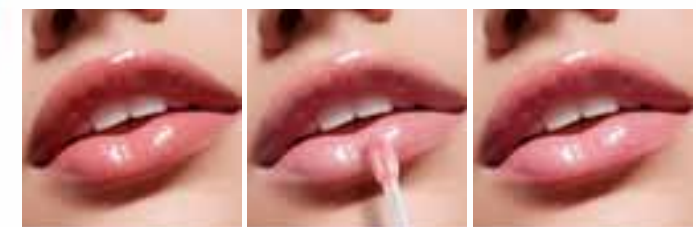

bloody mary   cosmopolitan   bloody mary + cosmopolitan