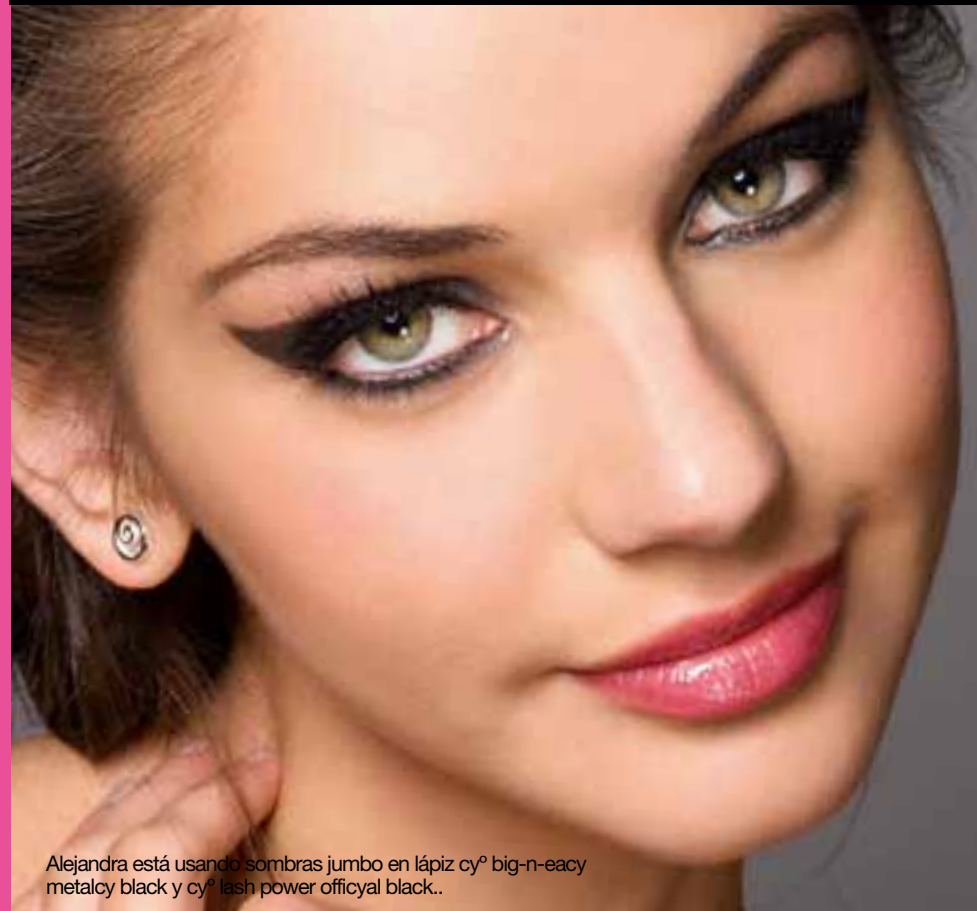

# modern eyes 1.2.3 pruébalo

**La sombra perfecta...** es posible si conoces sus secretos. En lugar de jalar hacia un lado tu párpado para sombrearlo, **prueba apoyar la parte de atrás de un lápiz** sobre la parte superior de tu párpado **verás cuánto ayuda!**

**espejo**

Alejandra está usando sombras jumbo en lápiz cy° big-n-eacy metalcy black y cy° lash power offical black.

- 1** Marca los límites que tendrá tu sombra. Usa como guía el lugar donde se pliega tu párpado.
- 2** Termina la marca con una punta corta hacia el extremo y luego rellena bien el espacio marcado.
- 3** Riza tus pestañas y aplícate la máscara empezando por las pestañas de abajo.