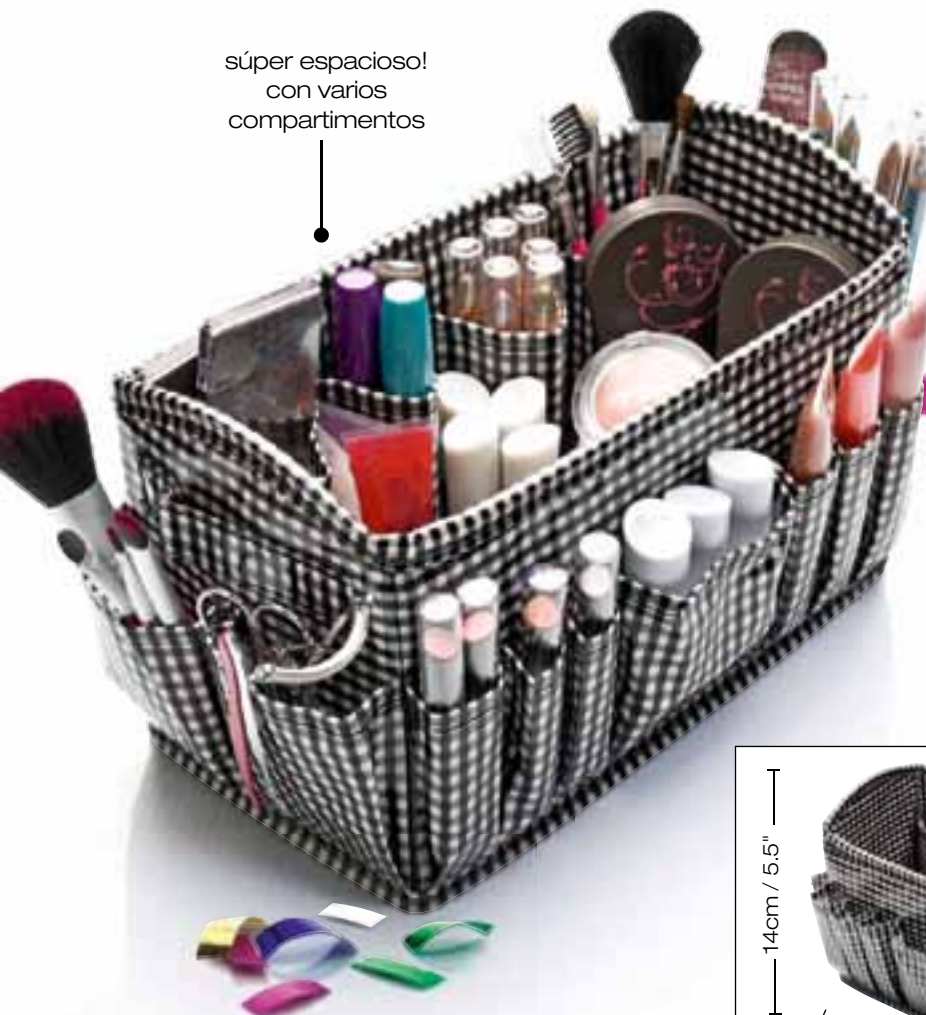

colonia pera in love 01692 Stock: 1120 unids.

colonia manzana smuack 01521 Stock: 3950 unids.

súper espacioso!
con varios
compartimentos

nuevo

organizador pocket for all

Ordenar tus cosas nunca más será un problema. Puedes guardar tu maquillaje, accesorios o lo que quieras! En Non Woven. Medidas aprox.: 22 x 14 x 11 cm / 8.7 x 5.5 x 4.3" **cód. 33524**